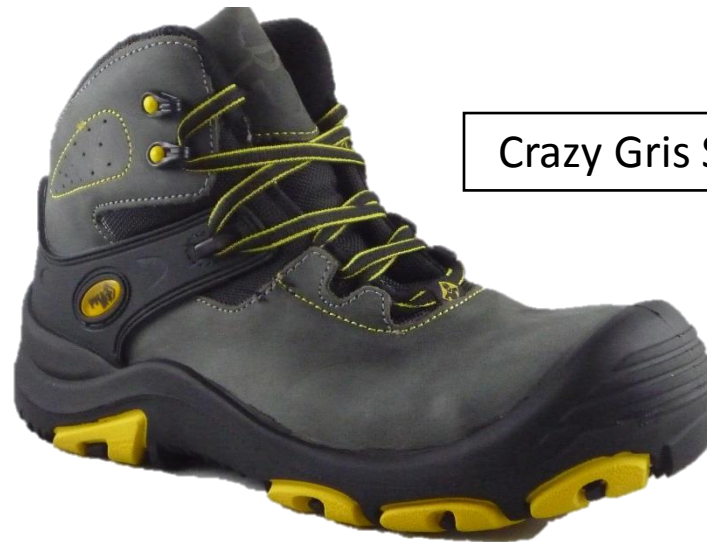

Crazy Gris S/ Jeyma