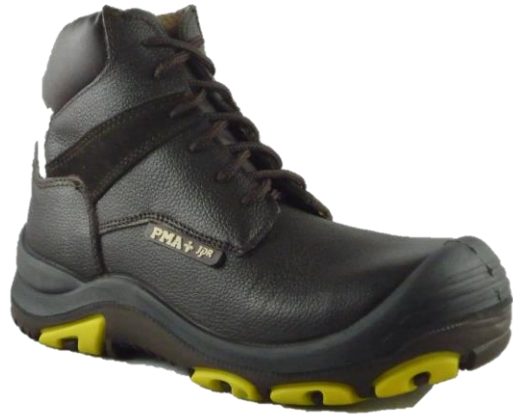

MODELO 2381

Flother Café S/ Jeyma