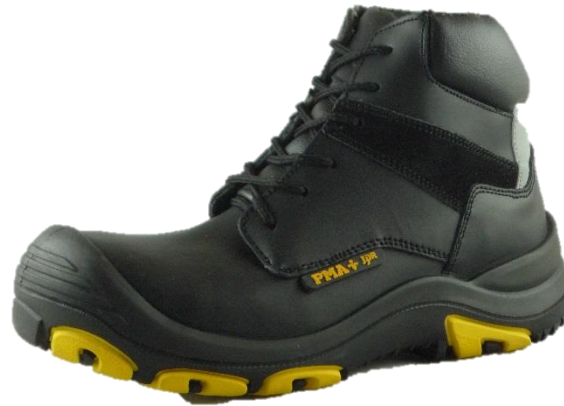

Napa Negro S/ Jeyma