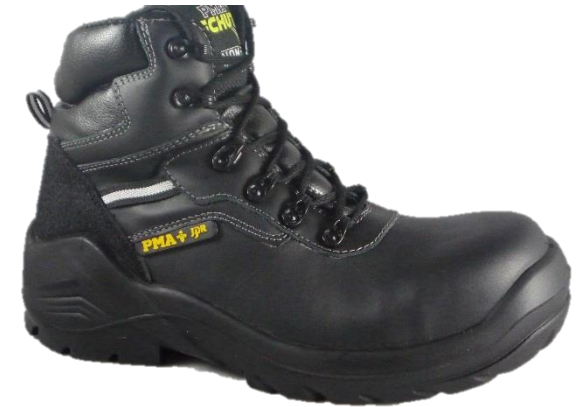

Napa Negro S/ Neuss

Nota: El material de la talonera cambio ya no es kebla ahora es piel grabada.